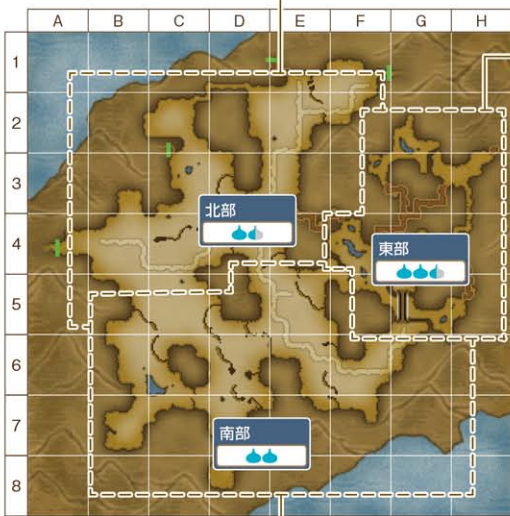

忘れられた書庫

げんませき
とうそくのカギが必要

グレン城のストーリークエストで訪れる

忘れられた書庫は、グレン城のストーリークエスト083「明かされる過去」で訪れる場所だ。

キラキラポイントで手に入るもの

- てっこうせき
- ざんのごうせき
- プラチナこうせき
- やわらかい枝
- きれいな枝
- 氷のけっしょう
- 氷の樹木
- まんねん雪
- おうごんのかげら

モンスター分布図

モンスターデータ		出現
	HP・166 EXP・99 G・5 宝・ 氷の樹木 ❑ ブルーアイ	両
	HP・230 EXP・132 G・6 宝・ 潤 するとい爪 ❑ まじゅうの皮	両
	HP・205 EXP・123 G・5 宝・ 潤 みかわしろう ❑ ブルーアイ	両
	HP・203 EXP・129 G・6 宝・ 潤 皮のくつ ❑ ウルベア銀貨	両
	HP・285 EXP・176 G・7 宝・ 潤 小さなうろこ ❑ イエローアイ	両

モンスターデータ		出現
	HP・470 EXP・295 G・8 宝・ 潤 大きなホネ ❑ ウルベア銀貨	両
	HP・491 EXP・309 G・7 宝・ 潤 大きな貝から ❑ ブルーアイ	両
	HP・491 EXP・310 G・7 宝・ 潤 まりよくの土 ❑ レッドアイ	両
	HP・524 EXP・318 G・9 宝・ 潤 氷のけっしょう ❑ レイニーロッドのレシビ	両
	HP・1204 EXP・757 G・14 宝・ 潤 けもの皮 ❑ バトルアックス作成術	両

おともとしてのみまれに出現するモンスターデータ	
	HP・4 EXP・2010 G・14 宝・ 潤 スライムゼリー ❑ メタルのカケラ
	HP・6 EXP・6030 G・18 宝・ 潤 スライムおしやれ花 ❑ メタルのカケラ

モンスターデータ		出現
	HP・470 EXP・295 G・8 宝・ 潤 大きなホネ ❑ ウルベア銀貨	夜
	HP・491 EXP・309 G・7 宝・ 潤 大きな貝から ❑ ブルーアイ	両
	HP・491 EXP・310 G・7 宝・ 潤 まりよくの土 ❑ レッドアイ	両
	HP・656 EXP・406 G・6 宝・ 潤 小さなこうら ❑ グリーンアイ	両

探 索のアドバイス

湖底の宝箱は開けられない

南西にある凍り付いた湖は近づくとも湖底に赤い宝箱が沈んでいるのを発見できる。水中に潜る方法はないため、開けるのは諦めるしかないのだ。

↑湖底にぼつんと沈んでいるのが見える赤い宝箱。湖に水が張る以前であれば、宝箱に近づけたかもしれないが……。