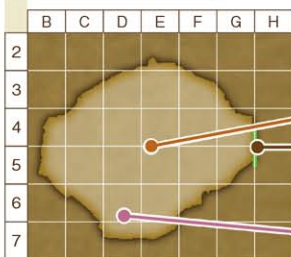

忘れられた書庫

げんませき
とうそくのカギが必要

グレン城のストーリークエストで訪れる

忘れられた書庫は、グレン城のストーリークエスト083「明かされる過去」で訪れる場所だ。

キラキラポイントで手に入るもの

- てっこうせき
- ざんのごうせき
- プラチナこうせき
- やわらかい枝
- きれいな枝
- 氷のけっしょう
- 氷の樹木
- まんねん雪
- おうごんのかげら

モンスター分布図

モンスターデータ		出現
	HP・166 EXP・99 G・5 宝・ 氷の樹木 ❑ ブルーアイ	両
	HP・230 EXP・132 G・6 宝・ 潤 するとい爪 ❑ まじゅうの皮	両
	HP・205 EXP・123 G・5 宝・ 潤 みかわしろう ❑ ブルーアイ	両
	HP・203 EXP・129 G・6 宝・ 潤 皮のくつ ❑ ウルベア銀貨	両
	HP・285 EXP・176 G・7 宝・ 潤 小さなうろこ ❑ イエローアイ	両

モンスターデータ		出現
	HP・470 EXP・295 G・8 宝・ 潤 大きなホネ ❑ ウルベア銀貨	両
	HP・491 EXP・309 G・7 宝・ 潤 大きな貝から ❑ ブルーアイ	両
	HP・491 EXP・310 G・7 宝・ 潤 まりよくの土 ❑ レッドアイ	両
	HP・524 EXP・318 G・9 宝・ 潤 氷のけっしょう ❑ レイニーロッドのレシビ	両
	HP・1204 EXP・757 G・14 宝・ 潤 けもの皮 ❑ バトルアックス作成術	両

おともとしてのみまれに出現するモンスターデータ	
	HP・4 EXP・2010 G・14 宝・ 潤 スライムゼリー ❑ メタルのカケラ
	HP・6 EXP・6030 G・18 宝・ 潤 スライムおしやれ花 ❑ メタルのカケラ

モンスターデータ		出現
	HP・470 EXP・295 G・8 宝・ 潤 大きなホネ ❑ ウルベア銀貨	夜
	HP・491 EXP・309 G・7 宝・ 潤 大きな貝から ❑ ブルーアイ	両
	HP・491 EXP・310 G・7 宝・ 潤 まりよくの土 ❑ レッドアイ	両
	HP・656 EXP・406 G・6 宝・ 潤 小さなこうら ❑ グリーンアイ	両