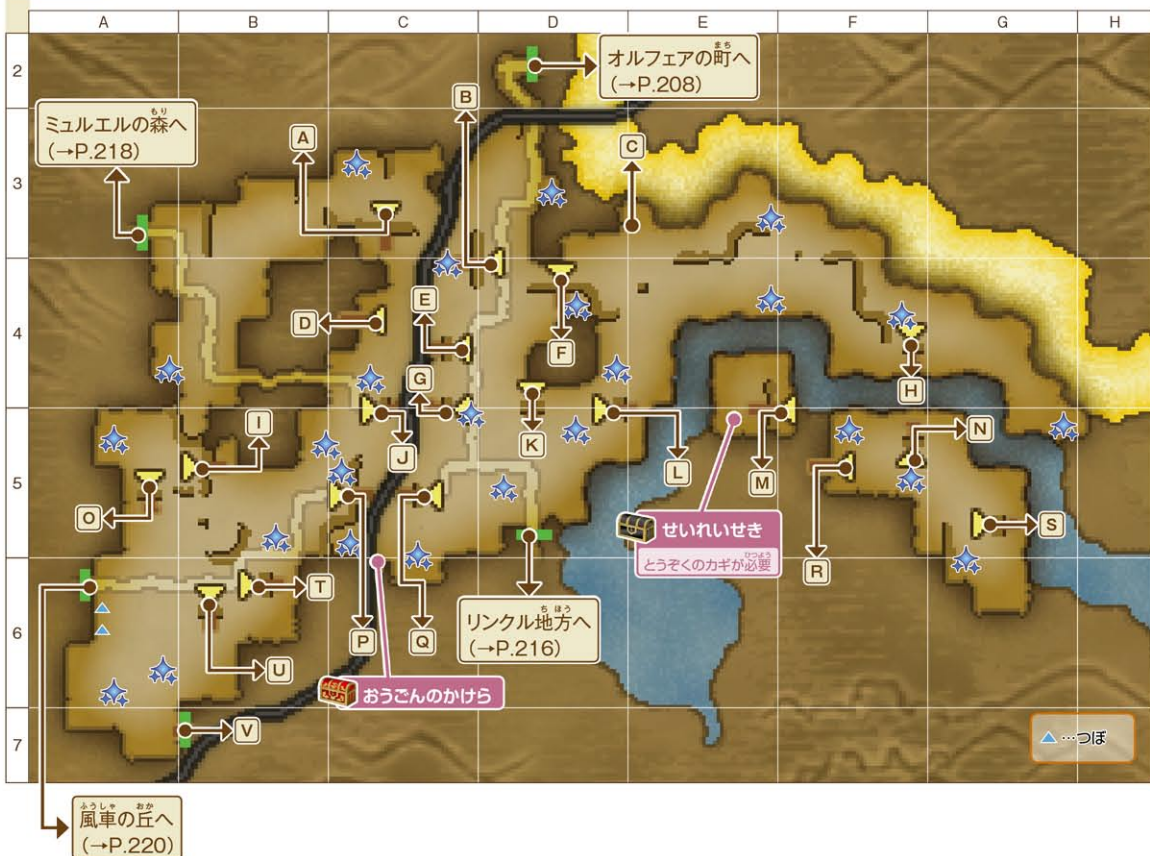

フィールド
モンスターの強さ

オルフェア地方西

プ克蘭大陸

線路が南北に走っている草原。地下通路の入口がフィールドのあちこちにあり、通り抜ければ線路やガケの反対側に出られる。

地上

キラキラポイントで手に入るもの

- じょうぶな枝
- コットン草
- どうこうせき
- シルク草
- レッドベリー
- てっこうせき
- かがやきそう
- きれいな枝
- プ克蘭サフラン
- なないろのまゆ
- まりよくの土
- うしのふん

つぼなどの中身

- やくそう
- どくけしそう
- まほうの小ビン
- レッドベリー
- やわらかワール
- など

ダンダダ団アジト