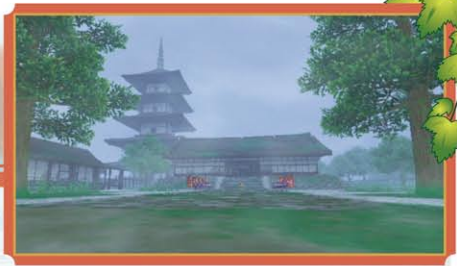

ダンジョン モンスター^{つよ}の強さ

捨てられた城

エルトナ大陸

森の奥に放置された、かつての王族が暮らしていた城。居住区の建物は朽ちているが、城内の建物は原形をとどめている。

全体図 モンスター^{つよ}の強さ