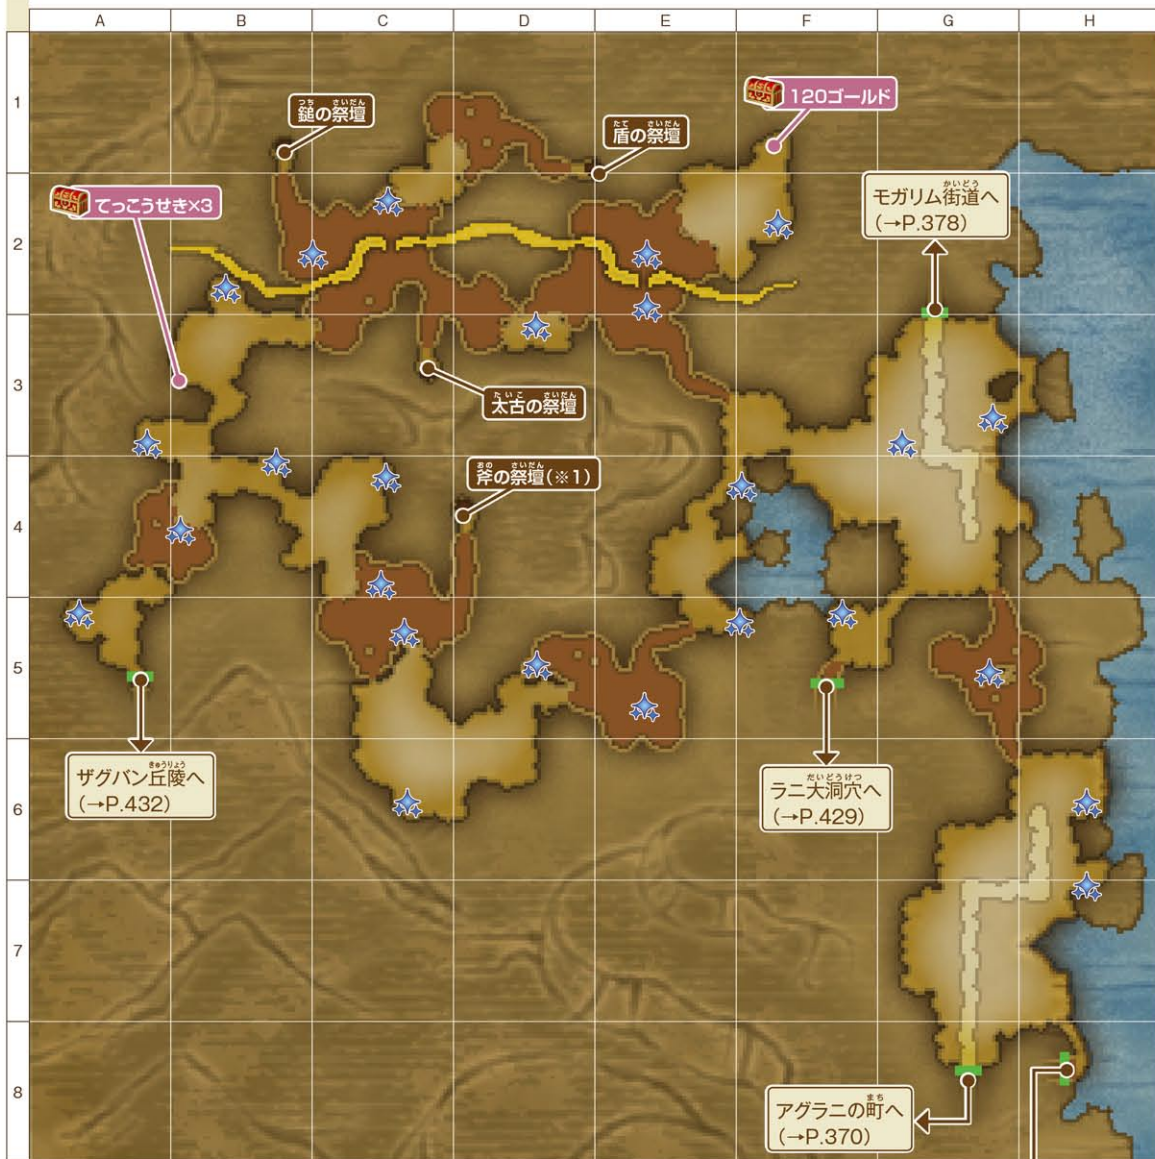

フィールド

モンスターの強さ

ラニアッカ断層帯

ドワチャッカ大陸

断層帯で地面がずれているため、いたるところに洞くつができています。
西側にある洞くつの中には、斧や盾、鎧をまつる祭壇がある。

ぜんたいず
全体図

※1……クエスト090「終わりを告げる者」を受けているときのみカルサドラ火山(→P.410)へ通行できる

アクロニア鉱山へ
(→P.374)