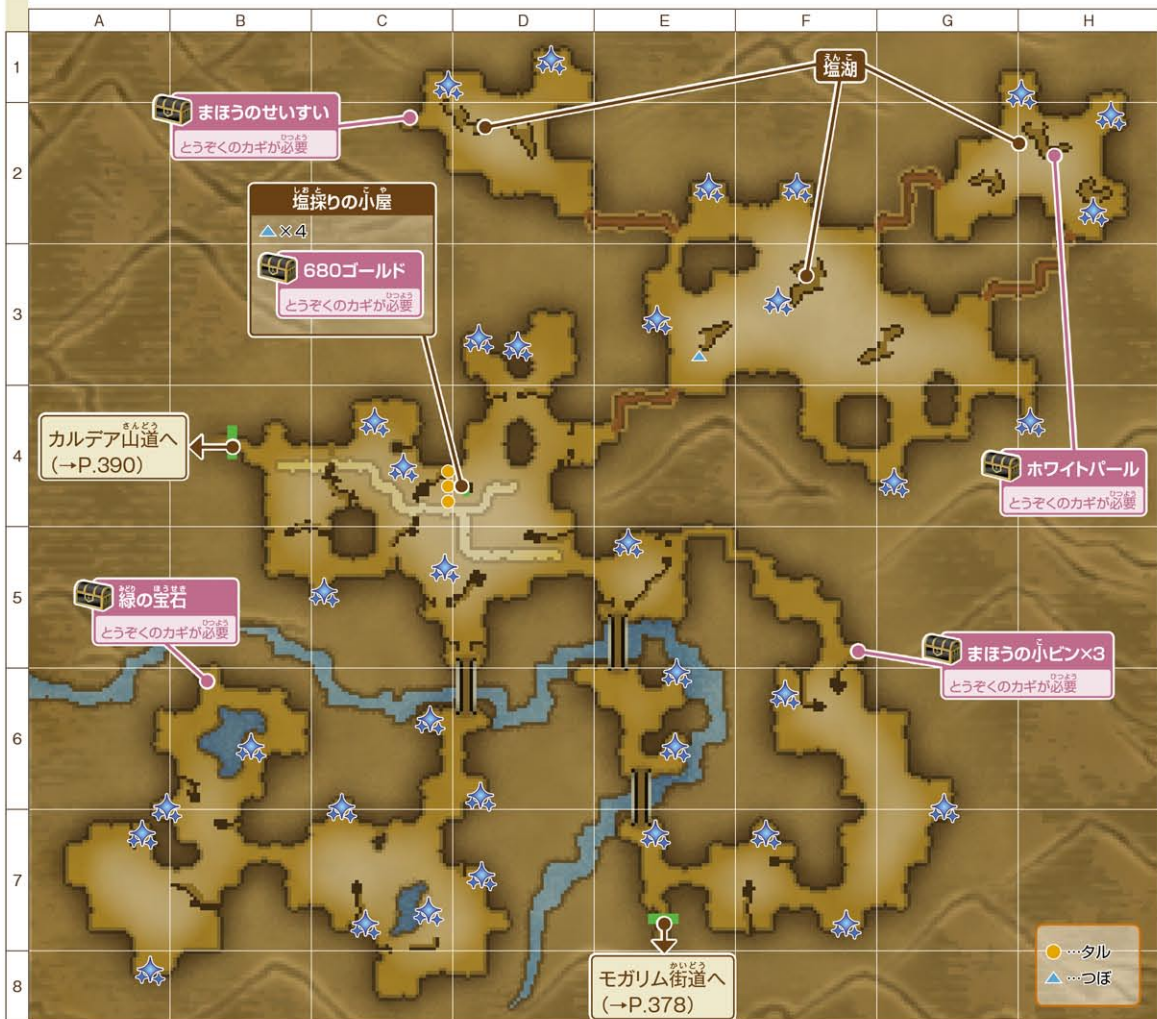

フィールド モンスター**の**強さ

エゼノル峡谷

ドワチャッカ大陸

モガリム街道などから続いている峡谷。深い谷であるため道幅が狭く、曲がりくねっている。北東には塩湖があり、塩採り屋がいる小屋もある。

ぜんたいず 全体図

キラキラポイントで手に入るもの

- ぎんのごうせき
- シルク草
- ゆめみの花
- なないろのまゆ
- さざなみのしずく
- しなやかな枝
- きよめの水
- ホワイトパール

つぼなどの中身

- どくけしろう
- じょうぶな枝
- サバノナの水
- まほうの小ビン
- コットン草
- など