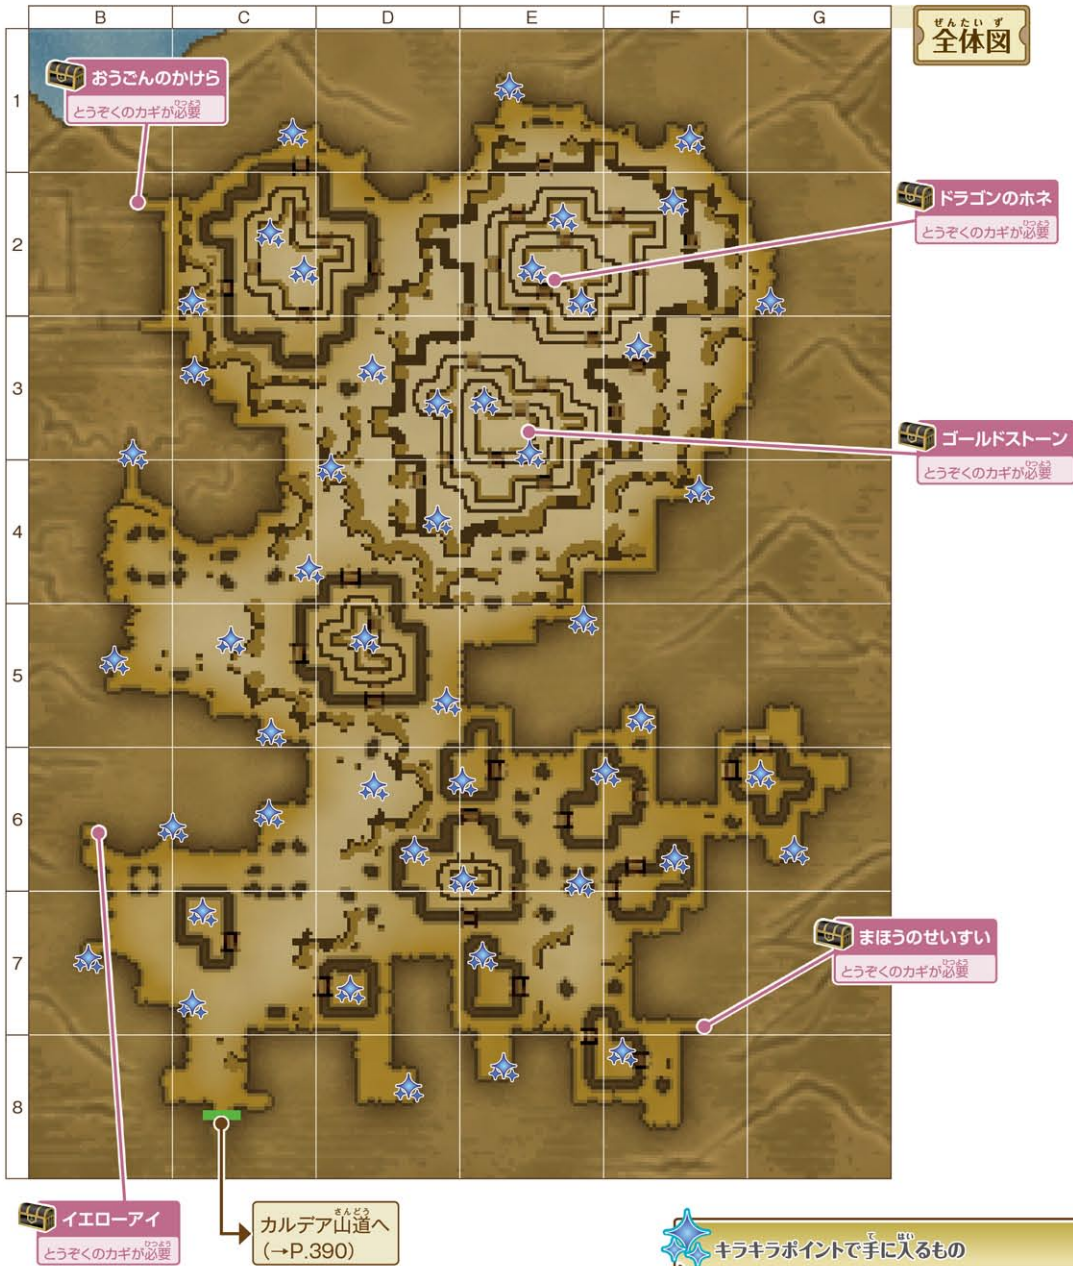

フィールド

モンスターの強さ

ダラズ採掘場

ドワチャッカ大陸

鉱石の採掘が盛んに行なわれている場所。地面が掘り返されている場所
がいたるところにあり、採掘場だけに貴重な鉱石が採れることもある。

- てっこうせき
- つけもの石
- 大きな化石
- みがきすな
- カチコチくるみ
- 小さな化石
- ドワチャカオイル
- おうごんのかげら
- サバナナウッド