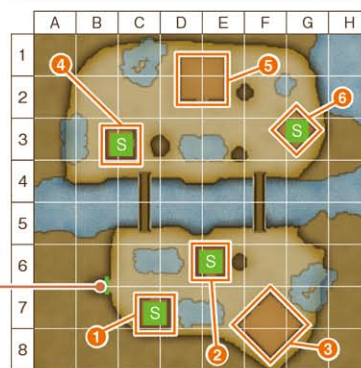

住宅村紹介

風の町アズランの住宅村

格式を重んじ、自然と共存するエルフの生活様式があふれており、どこか懐かしさを覚えるとても落ち着いた雰囲気のある住宅村。

アイコンの
見かた

おごそかな林道地区

↑うっそうと生い茂る木々に囲まれた地区。林道には灯笼が置かれており、夜はまた違った趣を見せる。

のどかな農村地区

↑中央を東西に小川が流れている。そのせせらぎが、心を穏やかにしてくれるのどかな地区。

静かなる湿原地区

↑大きな葉をつけた水棲の植物が茂る湿地帯。農村地区よりやや広くなった川が東西を横切る。

風の町アズランの住宅村にある建物屋と家具屋の品ぞろえ

建物屋	
アイテム名	値段(G)
テント風の家	10000
四角い家	10000
丸い家	10000
てつのクギ	100

家具屋	
アイテム名	値段(G)
エルフチェア	630
エルフベンチ	900
エルフテーブル小	480
エルフテーブル大	540
エルフデスク	810
エルフタンス	450
エルフ本棚	450
エルフ食器棚	450