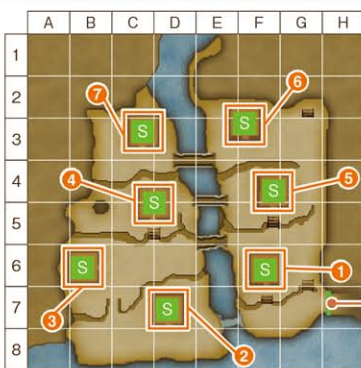

住宅村紹介

風の町アズランの住宅村

格式を重んじ、自然と共存するエルフの生活様式があふれており、どこか懐かしさを覚えるとても落ち着いた雰囲気のある住宅村。

アイコンの
見かた

おごそかな林道地区

↑うっそうと生い茂る木々に囲まれた地区。林道には灯笼が置かれており、夜はまた違った趣を見せる。

のどかな農村地区

↑中央を東西に小川が流れている。そのせせらぎが、心を穏やかにしてくれるのどかな地区。

静かなる湿原地区

↑大きな葉をつけた水棲の植物が茂る湿地帯。農村地区よりやや広くなった川が東西を横切る。

風の町アズランの住宅村にある建物屋と家具屋の品ぞろえ

建物屋	
アイテム名	値段(G)
テント風の家	10000
四角い家	10000
丸い家	10000
てつのクギ	100

家具屋	
アイテム名	値段(G)
エルフチェア	630
エルフベンチ	900
エルフテーブル小	480
エルフテーブル大	540
エルフデスク	810
エルフタンス	450
エルフ本棚	450
エルフ食器棚	450